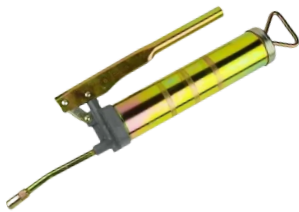

Graxeiros

Graxa Amarela 10Kg

Parafuso Oco

Bomba de Graxa 7Kg

Calibrador 120Psi

Olhal

Bomba de Graxa 500g

Silicone

Conexões Pneumáticas

Graxa azul 10kg

Cinta C/ Catraca

Terminal de Embreagem

Linha Automotiva Pesada

Linha Automotiva Pesada

Niple

Adaptador 1/4 x 1/4